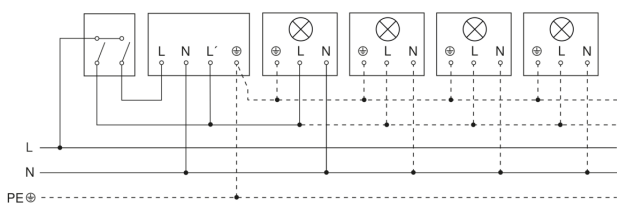

Détecteur de mouvement

IS 240 DUO

noir
EAN 4007841 602710
Réf. 602710

Luminaire sans conducteur de neutre

Luminaire avec conducteur de neutre

Raccordement par commutateur séquentiel pour la commande manuelle ou automatique

Schéma de câblage Raccordement via un commutateur pour l'éclairage permanent et le mode automatique