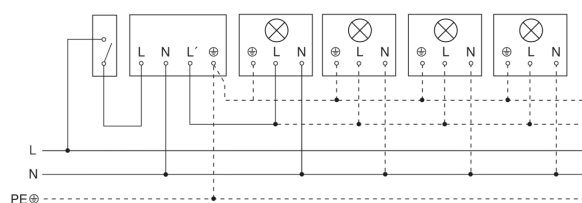

Détecteur de mouvement

IS 240 DUO

noir
EAN 4007841 602710
Réf. 602710

Luminaire sans conducteur de neutre

Luminaire avec conducteur de neutre

Raccordement par commutateur séquentiel pour la commande manuelle ou automatique

Schéma de câblage Raccordement via un commutateur pour l'éclairage permanent et le mode automatique