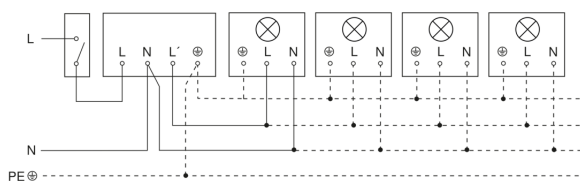

Détecteur de mouvement

IS 240 DUO

noir
EAN 4007841 602710
Réf. 602710

Luminaire sans conducteur de neutre

Luminaire avec conducteur de neutre

Raccordement par commutateur séquentiel pour la commande manuelle ou automatique

Schéma de câblage Raccordement via un commutateur pour l'éclairage permanent et le mode automatique